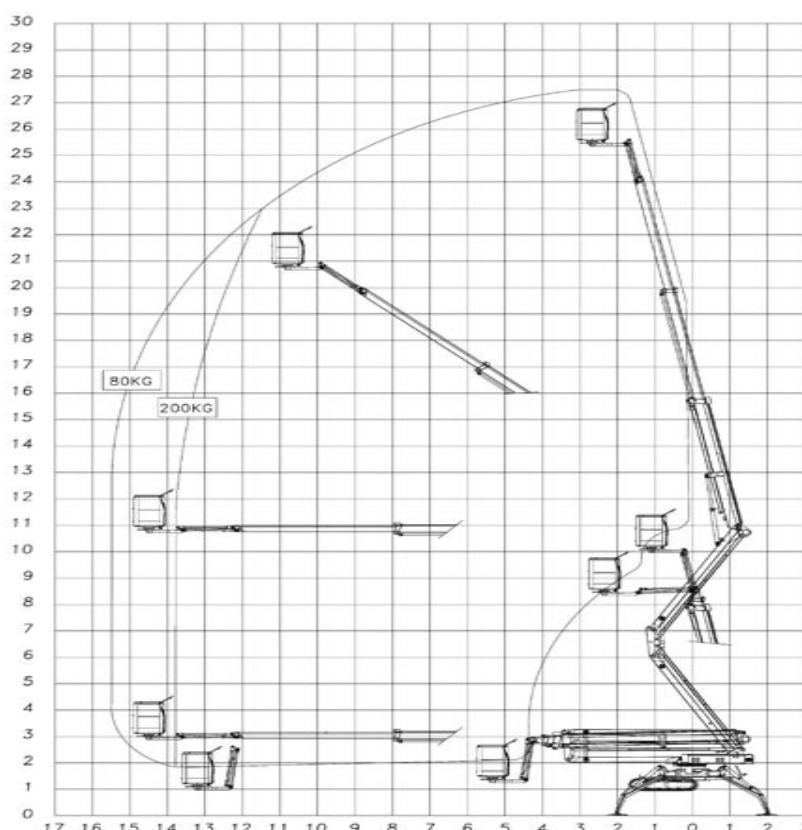

Omme 2750 RBDJ Spinhoogwerker rups knikgiek/telescoop

| | |
|-----------------------|-----------------------------------|
| Werkhoogte | : 27,5 meter |
| Vloerhoogte | : 25,5 meter |
| Max. zijdelingsbereik | : 15,5 m. |
| Hefvermogen | : 200 kg |
| Platformafm. | : 0,80 x 1,25 m. |
| Zwenkbereik | : 400° |
| Eigen gewicht | : 5.050 kg |
| Werkbreedte | : 5.10 / 3.10 m. op steunpoten |
| Transportbreedte | : 1,10 (1.50) m. |
| Transporthoogte | : 2,19 meter |
| Transportlengte | : 7,50 meter |
| Aandrijving | : diesel / accu |
| Onderstel | : rupsen (non-marking) |