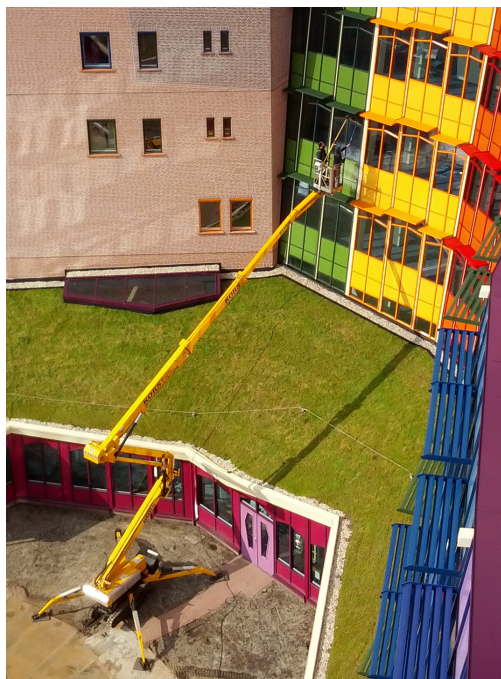

Omme 2750 RBDJ Spinhoogwerker rups knikgiek/telescoop

| | |
|-----------------------|-----------------------------------|
| Werkhoogte | : 27,5 meter |
| Vloerhoogte | : 25,5 meter |
| Max. zijdelingsbereik | : 15,5 m. |
| Hefvermogen | : 200 kg |
| Platformafm. | : 0,80 x 1,25 m. |
| Zwenkbereik | : 400° |
| Eigen gewicht | : 5.050 kg |
| Werkbreedte | : 5.10 / 3.10 m. op steunpoten |
| Transportbreedte | : 1,10 (1.50) m. |
| Transporthoogte | : 2,19 meter |
| Transportlengte | : 7,50 meter |
| Aandrijving | : diesel / accu |
| Onderstel | : rupsen (non-marking) |