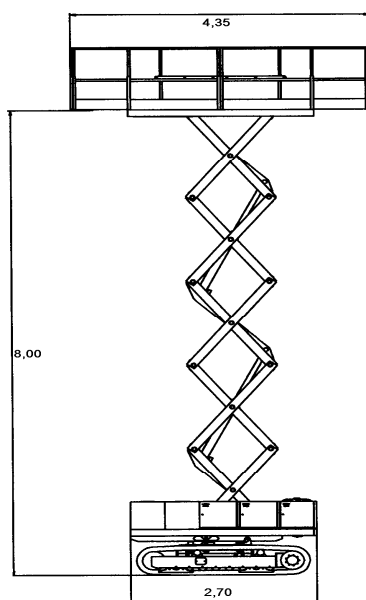

## Frisklift TS 105 rupsschaarhoogwerker

Inzetbaarheid	: binnen & buiten
Werkhoogte	: 10,0 meter
Vloerhoogte	: 8,0 meter
Eigen gewicht	: 5000 kg
Hefvermogen	: 500 kg
Platformafmetingen	: 1,40 x 2.65 m.
Uitschuifbordes	: 2 x 0,85 m.
<b>(Totaal lengte bordes: 4.35 meter)</b>	
Breedte	: 1,65 meter
Lengte	: 3,00 meter
Hoogte	: 2,41 meter
Hekwerk	: vast, demontabel
Aandrijving	: diesel , zwarte rubberen rupsen. Voorzien van tweezijdige nivellering

TRANSPORTMATEN	
LENGTE	2,90 M
BREEDTE	1,55 M
HOOGTE	2,41 M
GEWICHT	5000 KG
BODENVRIJHEID	310 MM
WERKHOOGTE	10 M
HEFCAPACITEIT	500 KG
PLATFORM	
LENGTE	2,7 M
VERLENGING	1,6 M
BREEDTE	1,4 M
VLAKSTELLING	
L/R	3 GRADEN
V/A	3 GRADEN
MOTOR	KUBOTA 3 CIL.
RIJSNELHEID	1,8 KM/U
OPTIES	
GENERATOR	3,5 KW
AFSTANDBEDIENING	MOGELIJK