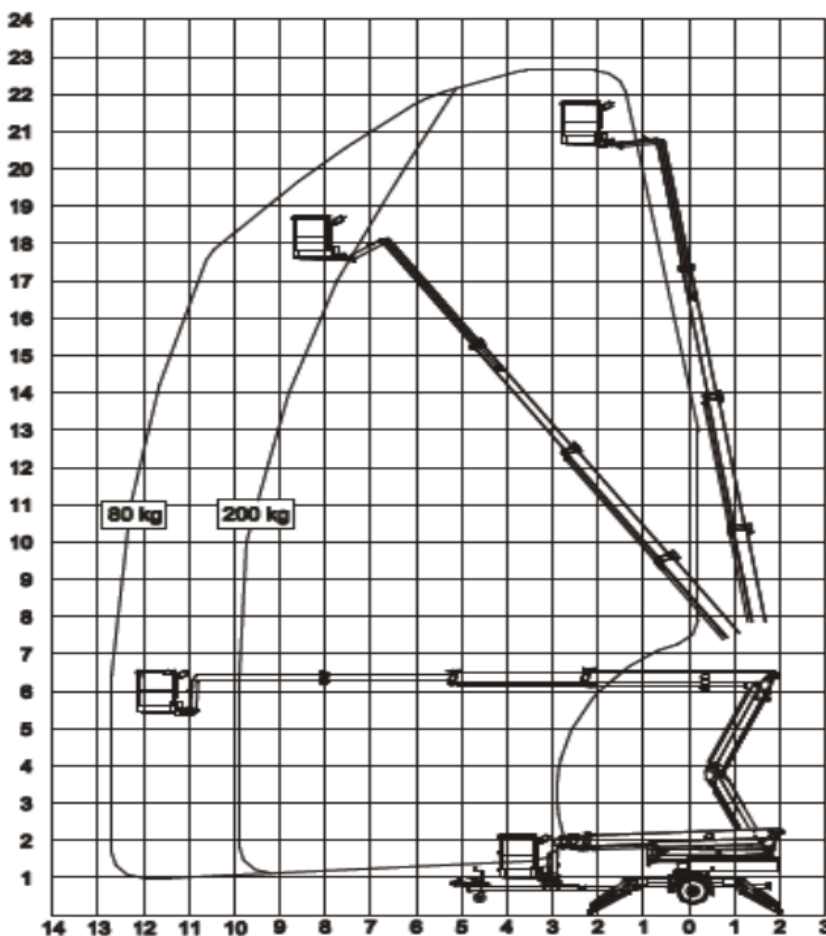

## Omme 2300EXB knikgiek-/telescoophoogwerker

Werkhoogte: 22.6 meter  
Vloerhoogte: 20.6 meter  
Maximale vlucht: 12.7 meter  
Hefvermogen: 200 kg  
Platformafm.: 0,80 x 1,25 m.  
Zwenkbereik: 400°  
Eigen gewicht: 3.150 kg  
Werkbreedte: 4.25 meter  
Transportbreedte: 1.70 meter  
Transporthoogte: 1.99 meter  
Transportlengte: 7.32 meter  
Aandrijving: accu / hydraulisch  
zelfaandrijving / 4x hydraulisch  
afstempeling