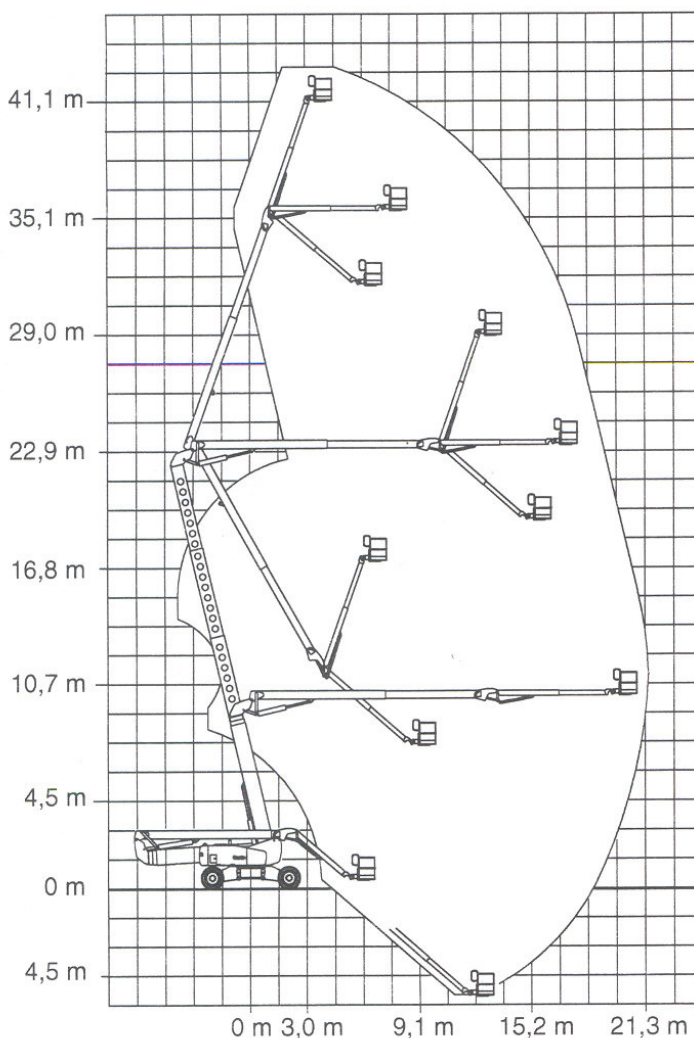

Z135/70 Knikgiek-/telescoophoogwerker

Werkhoogte: 43,15 meter
Vloerhoogte: 41,15 meter
Max. zijdelingsbereik: 21,26 meter
Hefvermogen: 272 kg
Platformafmetingen: 0,91 x 2,44 meter
Zwenkbereik: 360°
Eigen gewicht: 20.366 kg
Transportbreedte: 2,46 meter
Werkbreedte: 3,94 meter
Transporthoogte: 3,07 meter
Transportlengte: 12,93 meter
Aandrijving: diesel
Onderstel: banden, geschuimd, 4x4 aandrijving

Genie Z135/70 knik-/telescoop